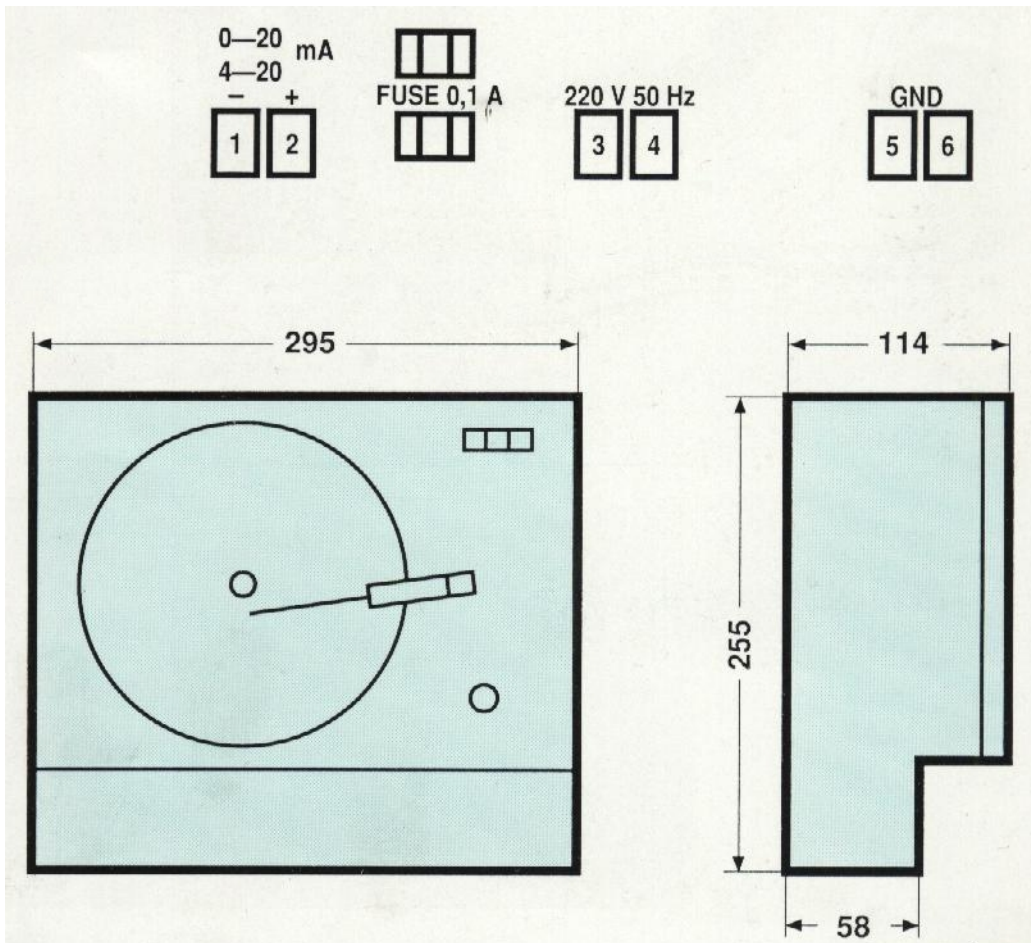

## Общие сведения:

Самопишущий прибор типа CR 4301 - это управляемое микропроцессором одноканальное устройство со встроенным 8-битным аналого-цифровым конвертером для отображения и записи аналоговых сигналов тока и напряжения. Шаговый электромотор, управляемый процессором, оснащен самописцем, который регистрирует числовые значения на специальной миллиметровой бумажной ленте. В обычной версии временной интервал составляет одну неделю, а уровень от 0 до 1 мг/л, если потребуется, можно отрегулировать интервал и диапазон регистрации под требуемое значение. Начало и окончание измерения интервала автоматически регистрируются. Замена картографической бумаги проста и легка.

Самопишущий прибор тип CR 4301 оснащен LED -дисплеем для индикации текущих измеренных величин или показаний. Если через неделю не произошла потеря питания, измерительный прибор показывает миганием светодиода, что нужно сменить ленту. Корпус имеет степень защиты IP 65, таким образом, самопишущий прибор можно монтировать в полевых условиях.

Размеры:

**Технические данные:**

Источник питания: 220V(+/-15%), 50Hz  
 Расход электроэнергии: 12 VA  
 Точность: +/- 0,5% таблицы диапазона  
 Временной интервал: 7 дней (стандарт) - другие по запросу  
 Тип бумаги: рулонная лента  
 Ток вход: 0(4) - 20mA  
 Вход напряжения: 1-5V  
 Сопротивление: 225 Ом (+/-1%) при включенном питании  
 0 Ом при выключенном питании  
 Вид диапазона: 0 -1 мг/л  
 Дисплей: трехзначный световой дисплей  
 Рабочая температура: от -15°C до +50°C  
 Размеры:  
 длина 295 мм  
 ширина 255 мм  
 высота с покрытием 118 мм  
 Высота без покрытия 92 мм  
 Тип защиты: IP 65