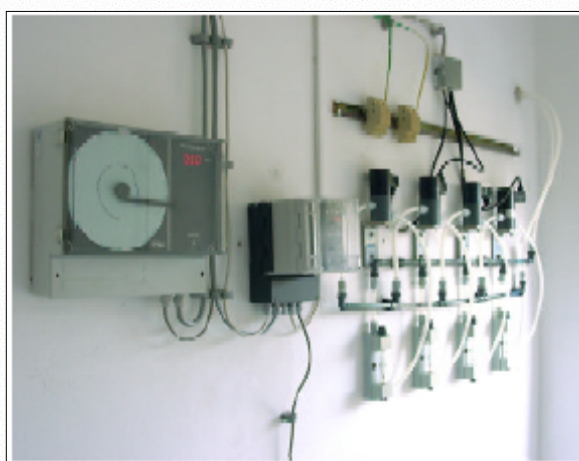

# Самописец типа CR 4301

## Общие сведения:

Самопишущий прибор типа CR 4301 - это управляемое микропроцессором одноканальное устройство со встроенным 8-битным аналого-цифровым конвертером для отображения и записи аналоговых сигналов тока и напряжения. Шаговый электромотор, управляемый процессором, оснащен самописцем, который регистрирует числовые значения на специальной миллиметровой бумажной ленте. В обычной версии временной интервал составляет одну неделю, а уровень от 0 до 1 мг/л, если потребуется, можно отрегулировать интервал и диапазон регистрации под требуемое значение. Начало и окончание измерения интервала автоматически регистрируются. Замена картографической бумаги проста и легка.

Самопишущий прибор тип CR 4301 оснащен LED -дисплеем для индикации текущих измеренных величин или показаний. Если через неделю не произошла потеря питания, измерительный прибор показывает миганием светодиода, что нужно сменить ленту. Корпус имеет степень защиты IP 65, таким образом, самопишущий прибор можно монтировать в полевых условиях.

Размеры:

**Технические данные:**

Источник питания: 220V(+/-15%), 50Hz  
 Расход электроэнергии: 12 VA  
 Точность: +/- 0,5% таблицы диапазона  
 Временной интервал: 7 дней (стандарт) - другие по запросу  
 Тип бумаги: рулонная лента  
 Ток вход: 0(4) - 20mA  
 Вход напряжения: 1-5V  
 Сопротивление: 225 Ом (+/-1%) при включенном питании  
 0 Ом при выключенном питании  
 Вид диапазона: 0 -1 мг/л  
 Дисплей: трехзначный световой дисплей  
 Рабочая температура: от -15°C до +50°C  
 Размеры:  
 длина 295 мм  
 ширина 255 мм  
 высота с покрытием 118 мм  
 Высота без покрытия 92 мм  
 Тип защиты: IP 65